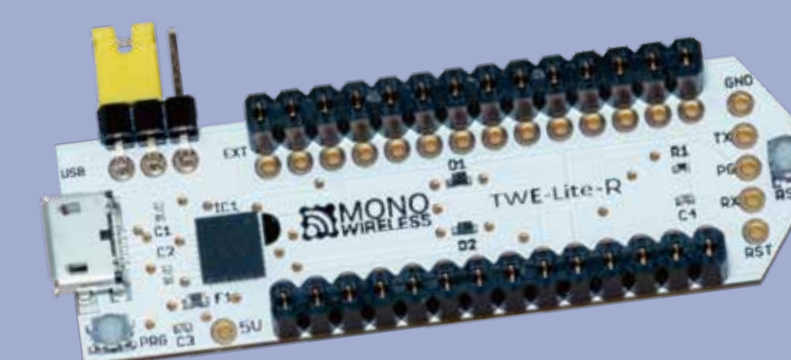

標準出力タイプ
BLUE - ブルー

高出力タイプ
RED - レッド

TWELITE - トワイライトは標準出力タイプ (1mW 級) の BLUE - ブルーとさらに良く飛ぶ高出力タイプ (10mW 級) の RED - レッドから選べます。RED - レッドは受信性能も向上しています。

トワイライト TWELITE

モノをつなく無線マイコン。

消費電力が抜群に小さく、通信性能も良好です。電池での長時間稼働に最適です。表面実装タイプです。専用の基板を作成することで小型装置を作成することができます。自動実装機でマウントできるため大量生産に適しています。

トワイライトディップ TWELITE DIP

ホビーに、学習に、試作に。

TWELITE - トワイライトを 28 ピン DIP 形状にしたモジュールです。TWELITE に 2.54mm ピッチの変換基板を付けて手作業での配線を容易にしたものです。汎用基板やソケットを使用できるため試作や小規模ロットの生産に適しています。

モノスティック MONOSTICK

モノを USB につなく。

USB に接続できる TWELITE - トワイライトです。パソコンやタブレット等の USB 端子に直接接続できます。親機や中継機としての使用に適しています。

アンテナ ANTENNAS

さらに安定した通信に。

電波法認証済アンテナ各種です。外部にアンテナを接続することによりさらに安定した通信が期待できます。

トワイライトニコニコ TWELITE 2525A

モノの動きをキャッチする。

TWELITE - トワイライトにコイン電池ホルダと加速度センサー、アンテナをワンパッケージにしたものです。

トワイライター TWELITE R

アプリの設定、書き込みに。

TWELITE DIP を接続し、アプリの詳細設定や書き込みを簡単に行えます。