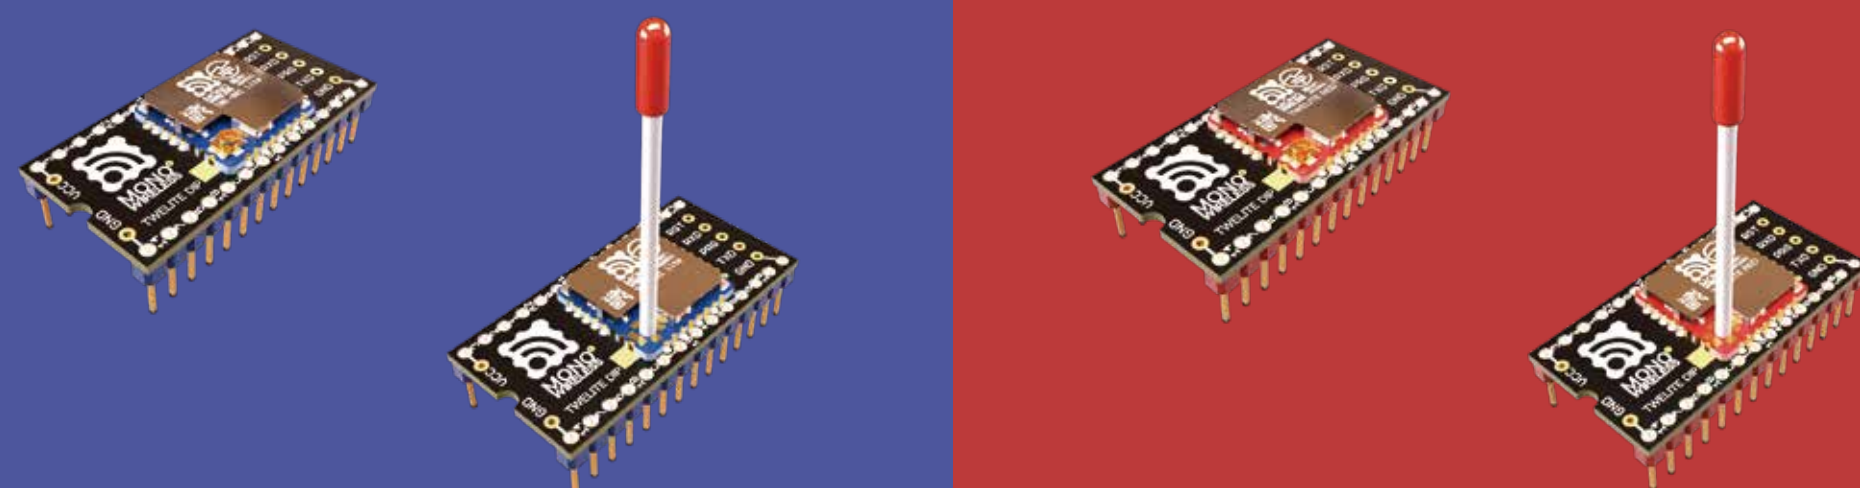

標準出力タイプ
BLUE - ブルー

高出力タイプ
RED - レッド

TWELITE - トワイライトは標準出力タイプ (1mW 級) の BLUE - ブルーとさらに良く飛ぶ高出力タイプ (10mW 級) の RED - レッドから選べます。RED - レッドは受信性能も向上しています。

トワイライト TWELITE

モノをつなく無線マイコン。

消費電力が抜群に小さく、通信性能も良好です。電池での長時間稼働に最適です。表面実装タイプです。専用の基板を作成することで小型装置を作成することができます。自動実装機でマウントできるため大量生産に適しています。

トワイライトディップ TWELITE DIP

ホビーに、学習に、試作に。

TWELITE - トワイライトを 28 ピン DIP 形状にしたモジュールです。TWELITE に 2.54mm ピッチの変換基板を付けて手作業での配線を容易にしたものです。汎用基板やソケットを使用できるため試作や小規模ロットの生産に適しています。

モノスティック MONOSTICK

モノを USB につなく。

USB に接続できる TWELITE - トワイライトです。パソコンやタブレット等の USB 端子に直接接続できます。親機や中継機としての使用に適しています。

アンテナ ANTENNAS

さらに安定した通信に。

電波法認証済アンテナ各種です。外部にアンテナを接続することによりさらに安定した通信が期待できます。

トワイライトニコニコ TWELITE 2525A

モノの動きをキャッチする。

TWELITE - トワイライトにコイン電池ホルダと加速度センサー、アンテナをワンパッケージにしたものです。

トワイライター TWELITE R

アプリの設定、書き込みに。

TWELITE DIP を接続し、アプリの詳細設定や書き込みを簡単に行えます。