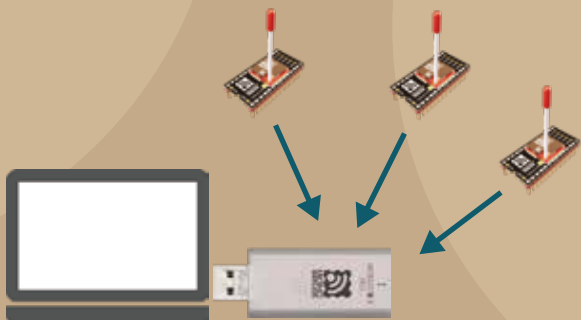

標準出力
BLUE - ブルー

型番：MONOSTICK-B

高出力
RED - レッド

型番：MONOSTICK-R

トワイライト TWELITE

離れたモノの状態を知りたいことや離れたモノを操作したいことは日常に数多くあると思います。

これらはモノを無線でつなぐことにより実現することができます。しかしながら、モノを無線化するには電池寿命、通信距離、接続数、大きさ等の様々な制約があり従来の無線では実現が困難でした。これらの課題を解決するために、モノをつなぐ無線マイコン TWELITE を開発しました。

USB スティック MONOSTICK - モノスティックは TWELITE に USB インターフェースを付加したものです。パソコンやボード PC 等と USB 接続できます。パソコンやボード PC 等を親機とする場合に便利です。

超簡単！ TWELITE 標準アプリがあらかじめインストールされており、すぐに動作確認することができます。

パソコンに接続して詳細設定をしたり、専用アプリに書き換えることが可能です。

各種センサーを付けたモノからの情報を無線で収集できます。また、リモコンとして各種機器を無線で操作することもできます。

モノワイヤレスはモノを無線でつなぐために最適化したソリューションをご提供いたします。

離れたモノの状態を知る。

離れたモノを操作する。

モノスティック
MONOSTICK

USB スティック

モノを無線で USB につなぐ。

 **MONO
WIRELESS**