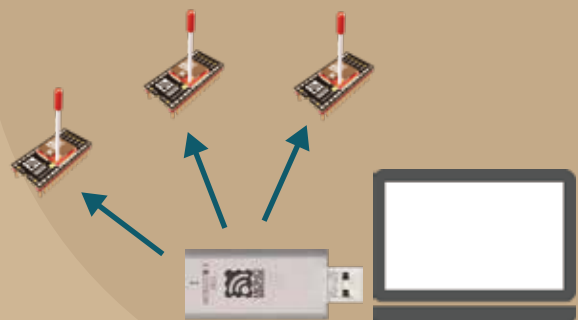

標準出力
BLUE - ブルー

型番：MONOSTICK-B

高出力
RED - レッド

型番：MONOSTICK-R

トワイライト TWELITE

離れたモノの状態を知りたいことや離れたモノを操作したいことは日常に数多くあると思います。

これらはモノを無線でつなぐことにより実現することができます。しかしながら、モノを無線化するには電池寿命、通信距離、接続数、大きさ等の様々な制約があり従来の無線では実現が困難でした。これらの課題を解決するために、モノをつなぐ無線マイコン TWELITE を開発しました。

USB スティック MONOSTICK - モノスティックは TWELITE に USB インターフェースを付加したものです。パソコンやボード PC 等と USB 接続できます。パソコンやボード PC 等を親機とする場合に便利です。

超簡単！ TWELITE 標準アプリがあらかじめインストールされており、すぐに動作確認することができます。

パソコンに接続して詳細設定をしたり、専用アプリに書き換えることが可能です。

各種センサーを付けたモノからの情報を無線で収集できます。また、リモコンとして各種機器を無線で操作することもできます。

モノワイヤレスはモノを無線でつなぐために最適化したソリューションをご提供いたします。

離れたモノの状態を知る。

離れたモノを操作する。

モノスティック
MONOSTICK

USB スティック

モノを無線で USB につなぐ。

 **MONO
WIRELESS**